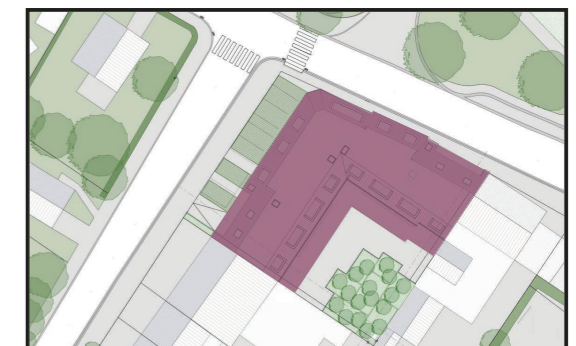

**APP : C21 DUPLEX**

**CHAMBRE(S)** 3  
**SALLE DE BAIN** 3

**SURFACE** 168,36 m<sup>2</sup>

**TERRASSE** 11,04 m<sup>2</sup>

Implantation

Troisième étage

Les dimensions et agencements sont purement illustratifs et non contractuels.