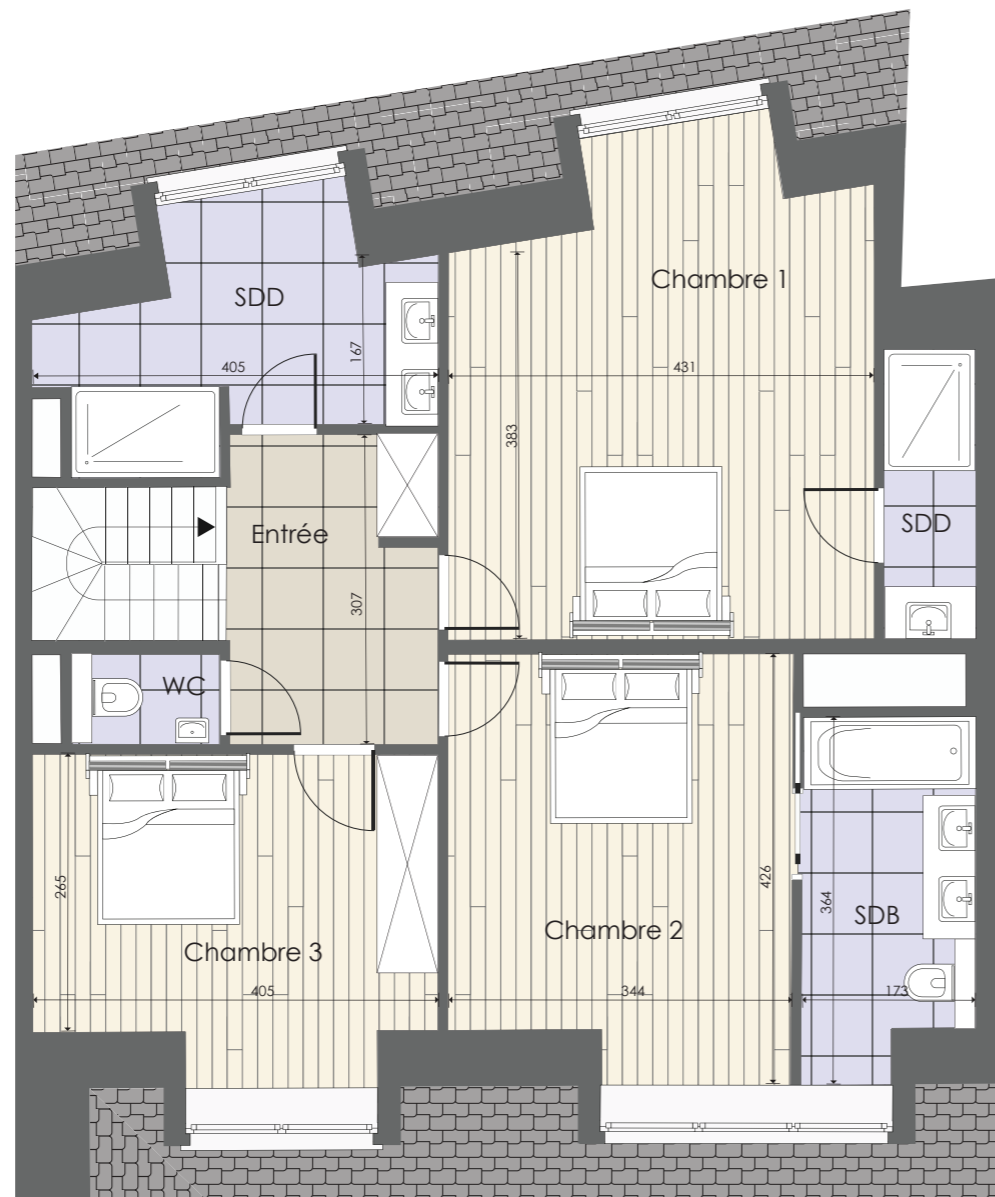

**APP : C21 DUPLEX**

**CHAMBRE(S)** 3  
**SALLE DE BAIN** 3

**SURFACE** 168,36 m<sup>2</sup>

**TERRASSE** 11,04 m<sup>2</sup>

Implantation

Troisième étage

Les dimensions et agencements sont purement illustratifs et non contractuels.